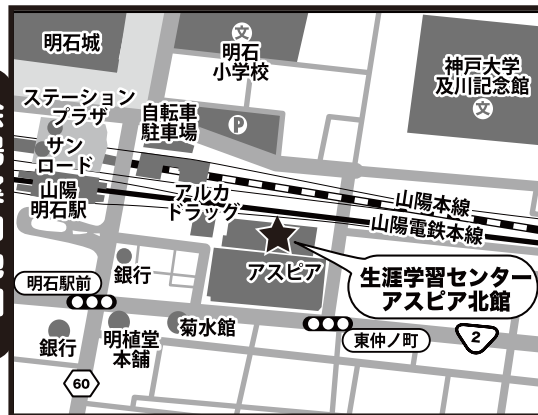

リニューアル
再結成

童謡や唱歌♪ラジオ歌謡やロシア民謡…歌声&笑い声がいっぱい!
みんなで昔懐かしの童謡名曲をお腹の底からたっぷり歌いましょう!

童謡コーラス

体験練習&活動説明会 **【入場無料/予約不要/見学自由】**

※貸し楽譜を用意しています。特に準備する物はありませんので、直接会場へのお立ち寄りも大歓迎!!

平成27年 **5月21日(木)** ※次回の練習日は5月28日です。

明石 童謡コーラス

朝10時00分~11時30分

場所: **明石市立生涯学習センターアスパア北館
8階 学習室2**

明石第2 童謡コーラス

昼1時00分~2時30分

会場案内地図

※市民ならどなた様でも入場参加可能ですが、施設の利用規則により、不特定多数及び会場定員を超えないように入場制限を行います。入会及び見学の申込受付は先着順で、定員になり次第〆切りとなりますので、予めご了承下さい。

ごあいさつ
この度あなたの町の童謡コーラスが新しい仲間を迎え、再出発します! この活動の魅力と役割を広く市民の皆様に啓発するために**参加無料の説明会(体験合唱会)**を開催します。童謡や唱歌の易しい歌唄を大斉唱して、お腹の底から歌って♪笑つての楽しい時間を過ごしましょう! 地域活動に入会して継続する事もでき、NPO支援の**曲集プレゼント**の制度有(詳しくは裏面を) さあ! 歌の力で人生を明るく、寝たきりゼロ、引きこもりゼロ、元気な90才、100才代を目指し、アナタも童謡コーラスの歌仲間になろう!